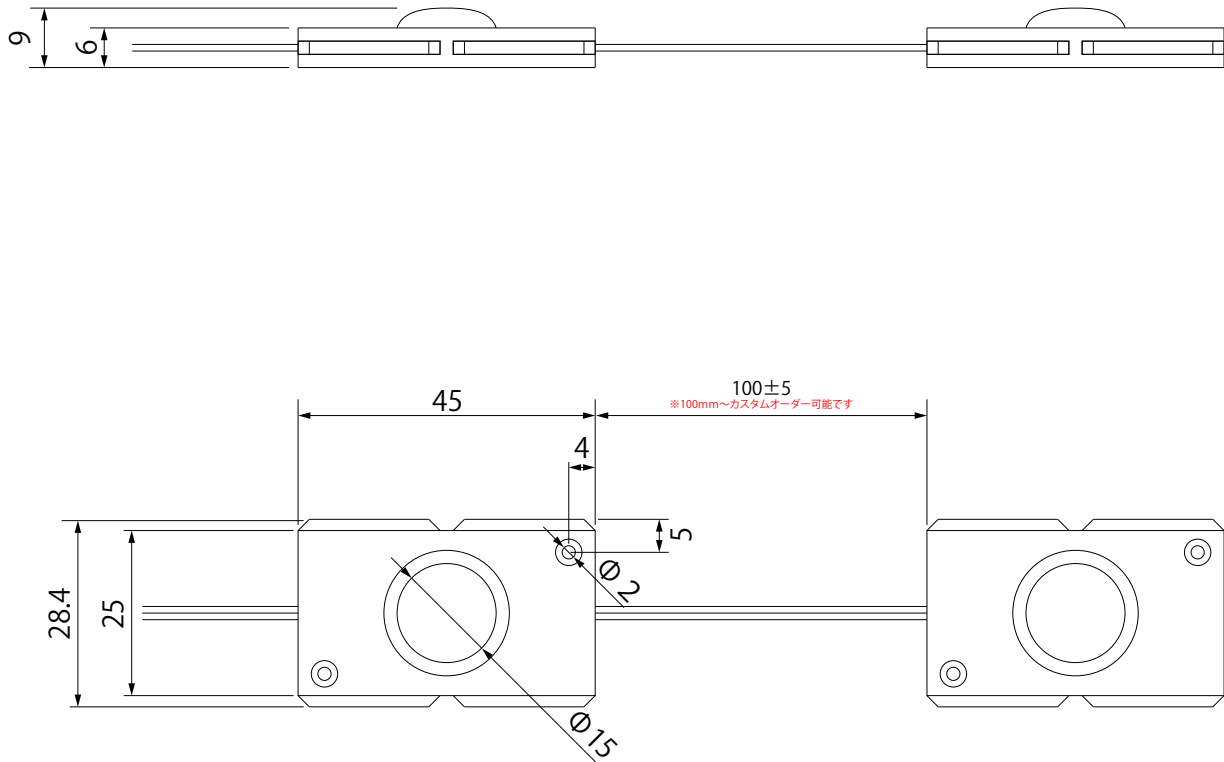

品番 : FL-MD1312

**FINE LINKS**

株式会社 ファインリンクス

※防滴仕様の器具です。一般屋外(屋側)でお使いください。  
浴室など高温場所に使用すると絶縁不良などが生じる恐れがあります。

(Unit: mm)

仕様

入力電圧 :DC12V  
消費電力 :1.2W  
電流値 :0.1A  
色温度 :6000K-6500K  
全光束 :115Lm  
照射角 :160°  
保護等級 :IP65  
最大連結数 :20連結