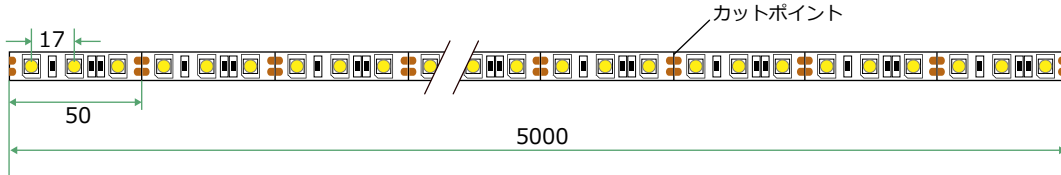

品番 : YN5050CW60

FINE LINKS

株式会社 ファインリンクス

※防滴仕様の器具です。一般屋外(屋側)でお使いください。
浴室など高温場所に使用すると絶縁不良などが生じる恐れがあります。

(Unit: mm)

【上面図】

【側面図】

【断面図】

◆基本システム構成

【接続例】

仕様

入力電圧 : DC12V
消費電力 : 14.4W / m
電流値 : 1.2A / m
色温度 : 6000K
全光束 : 1080lm
LED数 : 60chip (≒17mmピッチ) / m
保護投球 : IP68準拠
カットポイント50mm 5m1ロール仕様

※その他詳しい仕様は直接お問い合わせください。

その他詳細

名称 : FLEXIA

【対応調光器一覧】
記憶型リモコン式調光器 : FL-Z100
リモコン式調光器 : FL-RMDA