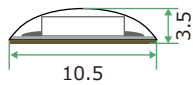

◆基本システム構成

【接続例】

仕様

入力電圧 : DC12V
消費電力 : 14.4W / m
電流値 : 1.2A / m
色温度 : 6000K
全光束 : 1080lm
LED数 : 60chip (≒17mmピッチ) / m
保護投球 : IP68準拠
カットポイント50mm 5m1ロール仕様

※その他詳しい仕様は直接お問い合わせください。

その他詳細

名称 : FLEXIA

【対応調光器一覧】
記憶型リモコン式調光器 : FL-Z100
リモコン式調光器 : FL-RMDA