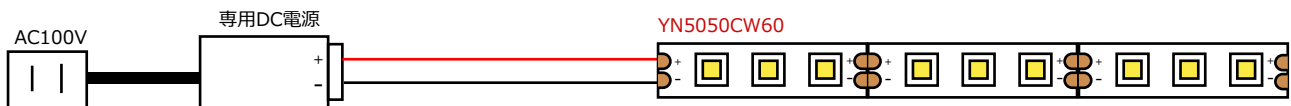

品番 : YN5050CW60

FINE LINKS

株式会社 ファインリンクス

※防滴仕様の器具です。一般屋外(屋側)でお使いください。
浴室など高温場所に使用すると絶縁不良などが生じる恐れがあります。

(Unit: mm)

【上面図】

【側面図】

【断面図】

◆基本システム構成

【接続例】

仕様

入力電圧 : DC12V
消費電力 : 14.4W / m
電流値 : 1.2A / m
色温度 : 6000K
全光束 : 1080lm
LED数 : 60chip (≒17mmピッチ) / m
保護投球 : IP68準拠
カットポイント50mm 5m1ロール仕様

※その他詳しい仕様は直接お問い合わせください。

その他詳細

名称 : FLEXIA

【対応調光器一覧】
記憶型リモコン式調光器 : FL-Z100
リモコン式調光器 : FL-RMDA